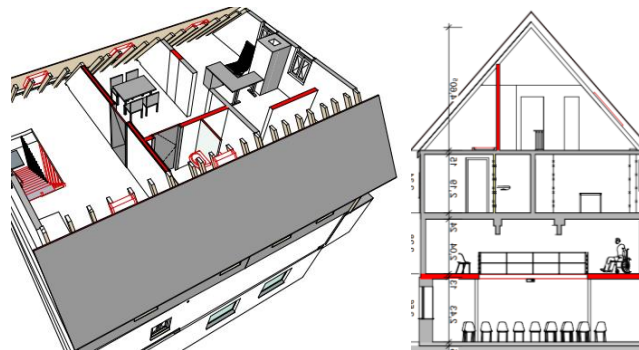

Vision

Unsere Ziele

Das Haus wird ein Ort

- **des Erinnerns und des Gedenkens**

Die Dauerausstellung gibt den Opfern ihr Gesicht und ihren Namen zurück. Sie ist ein wichtiger Beitrag gegen das Vergessen.

- **des Lernens und des Erfahrens**

Die lokale Ausrichtung und digitale Präsentation der Ausstellung lädt die Besucher ein, sich mit den historischen Ereignissen auseinanderzusetzen. Veranstaltungen zu Antisemitismus und Gewaltprävention ergänzen das Bildungsangebot.

- **der Kultur und der Kunst**

Kleinformatige Konzerte ergänzen das Kulturangebot der Region. KünstlerInnen können in besonders konzentrierter Form ihre Werke präsentieren.

- **der Begegnung und des Austausches**

Durch Lesungen, Vorträge oder Seminare werden gesellschaftspolitisch relevante Themen und wichtige interreligiöse Fragen behandelt und lösungsorientiert diskutiert.